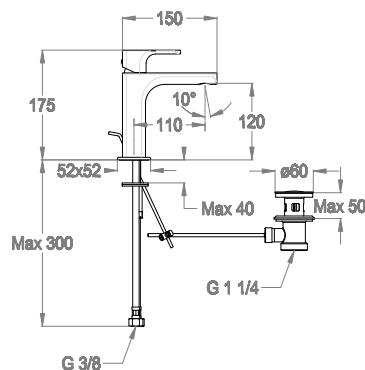

Miscelatore lavabo h. 175 mm, interasse 110 mm, con scarico e salterello.

Finiture disponibili

Chrome

10.00
Chrome

Black to White

28.00
Burning Black

36.00
Dark Graphite

38.00
Warm Grey

0590534

Articolo dotato di scarico e asta con salterello.

0410030

Articolo a risparmio idrico.

6 L/min

Articolo certificato DVGW.

EN 817